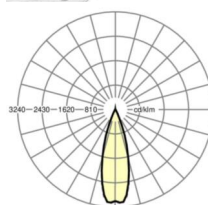

электротехника

Балласт	Электронный драйвер (1 штука)
Мощность системы	53W
сетевое напряжение	230V/50Hz
класс энергосбережения/Источник света	C

Оптика

Оснастка	LED, цветопередача/оттенок света CRI ≥ 80 / 3000K
Допуск для координаты цветности (MacAdam)	3SDCM
Фотобиологическая безопасность (светильник)	RG1
Номинальный световой поток	8902lm
Срок службы LED	50000h L80/B10 (Tq 35°C)
светоотдача светильников	169lm/W
Угол излучения	30° (C0) / 30° (C90)
UGR поп./вдоль	13.2 / 12.1

DEEP-LINK

<https://www.regiolum.de/ru/article/19442004120>

Ссылка	LED 9000lm 830
ηLB	100 %
Φ ↓/↑	99 % / 1 %
UGR поп./вдоль дисплей	13.2 / 12.1
	65° < 3000cd/m²

Механика

цвет корпуса	белый стандартный для электротехники RAL 9016
размеры (LxWxH/DxH)	1531mm x 55mm x 37mm
вес (нетто)	1.9kg
Вид монтажа	сборка трековых систем, световая структура

размеры

L	1531 mm	Длина
В	55 mm	Ширина
Н	37 mm	Высота